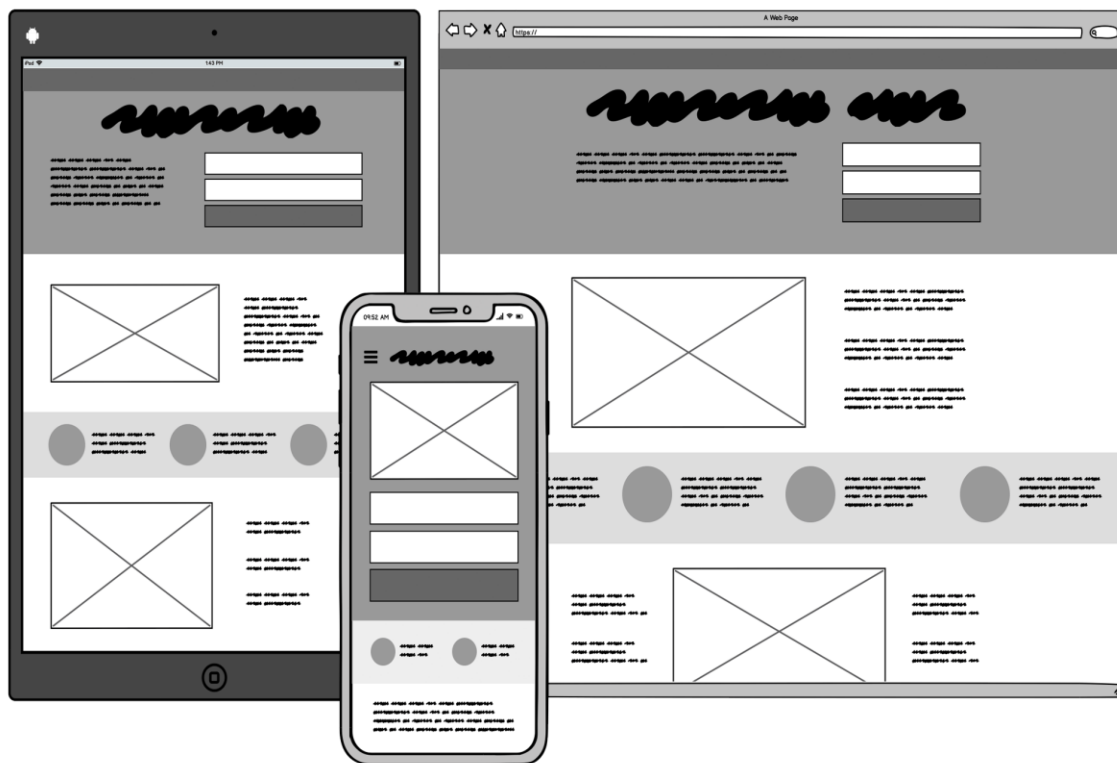

تمرین ۷: چطور یک وایرفریم طراحی کنیم؟

دوره تدوین استراتژی سئو

آشنایی با المان‌های طراحی وایرفریم

در فصل معماری محتوا در دوره تدوین استراتژی سئو، با نحوه طراحی وایرفریم آشنا شدیم. در این فایل پرکاربردترین المان‌ها در طراحی وایرفریم و نحوه نمایش آن‌ها را با هم مرور کنیم.

آشنایی با المان‌های طراحی وایرفریم

Browser Frame

Image

Text Area

آشنایی با المان‌های طراحی وایرفریم

Group box

Video

Text

آشنایی با المان‌های طراحی وایرفریم

Button

Dropdown

Numeric spinner

Color picker

Ratings

Toggle button

آشنایی با المان‌های طراحی وایرفریم

link bar

Link 1 | Link 2 | Link 3 | Link 4

Breadcrumb nav

Level 1 > Level 2 > Level 3 > Level 4

Menu bar

File Edit View Help

Tab bar

Tab 1 Tab 2 Tab 3 Tab 4